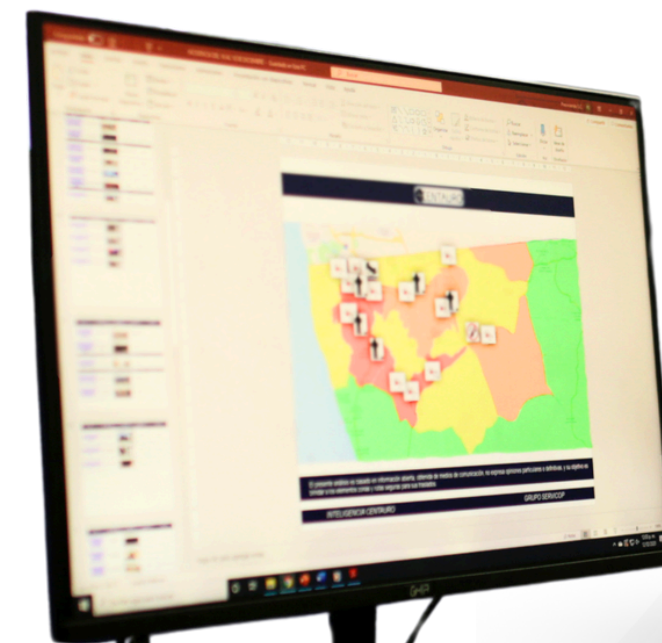

SERVICIO DE MONITOREO, ALARMA Y PATRULLAJE

Aseguramos tu hogar vigilando las actividades 24/7 con video y alarmas por medio de nuestra central. Validando con respuesta inmediata la activación de alarma enviando a nuestro personal capacitado.